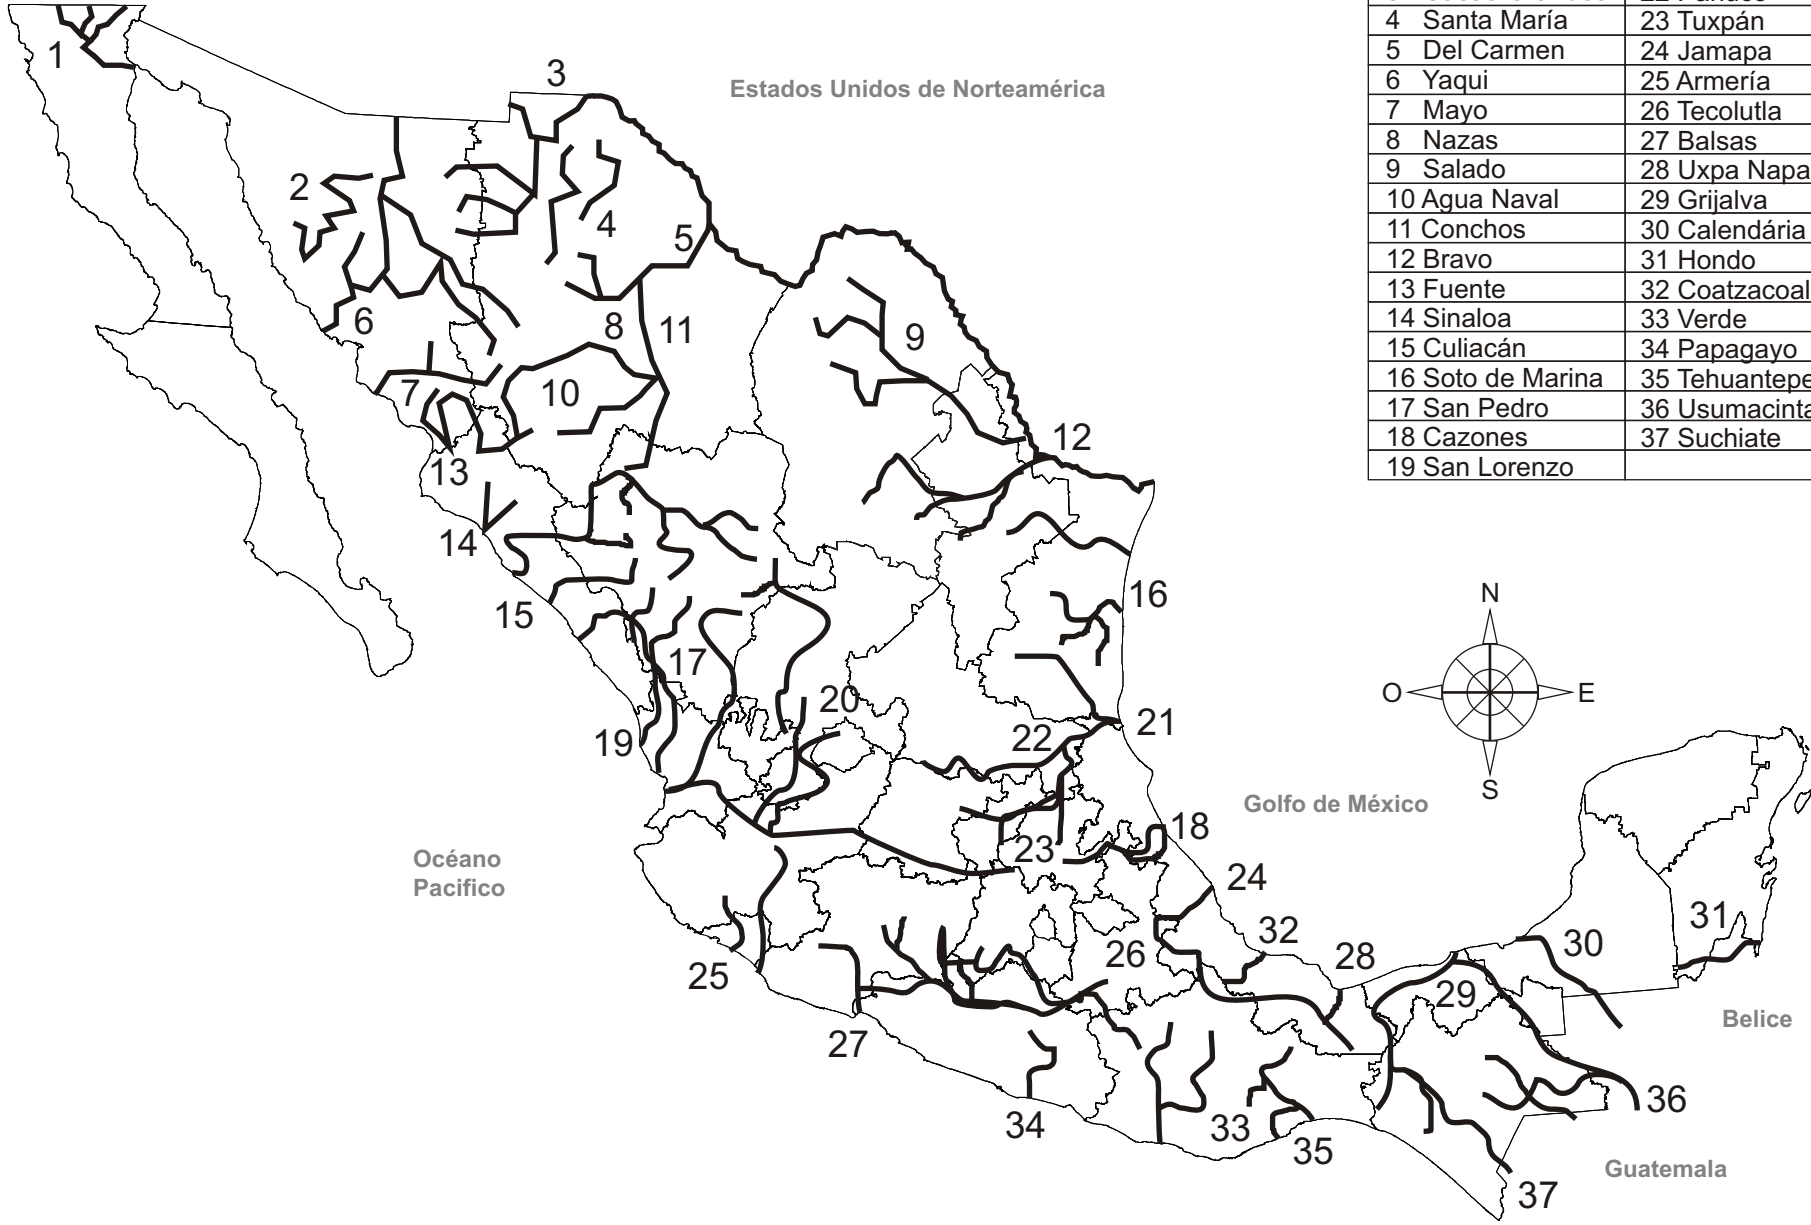

Estados Unidos Mexicanos

Hidrografía

1	Colorado	20	Lerma Santiago
2	Sonora	21	Tamesi
3	Casas Grandes	22	Pánuco
4	Santa María	23	Tuxpán
5	Del Carmen	24	Jamapa
6	Yaqui	25	Armería
7	Mayo	26	Tecolutla
8	Nazas	27	Balsas
9	Salado	28	Uxpa Napa
10	Agua Naval	29	Grijalva
11	Conchos	30	Calendária
12	Bravo	31	Hondo
13	Fuente	32	Coatzacoalcos
14	Sinaloa	33	Verde
15	Culiacán	34	Papagayo
16	Soto de Marina	35	Tehuantepec
17	San Pedro	36	Usumacinta
18	Cazones	37	Suchiate
19	San Lorenzo		