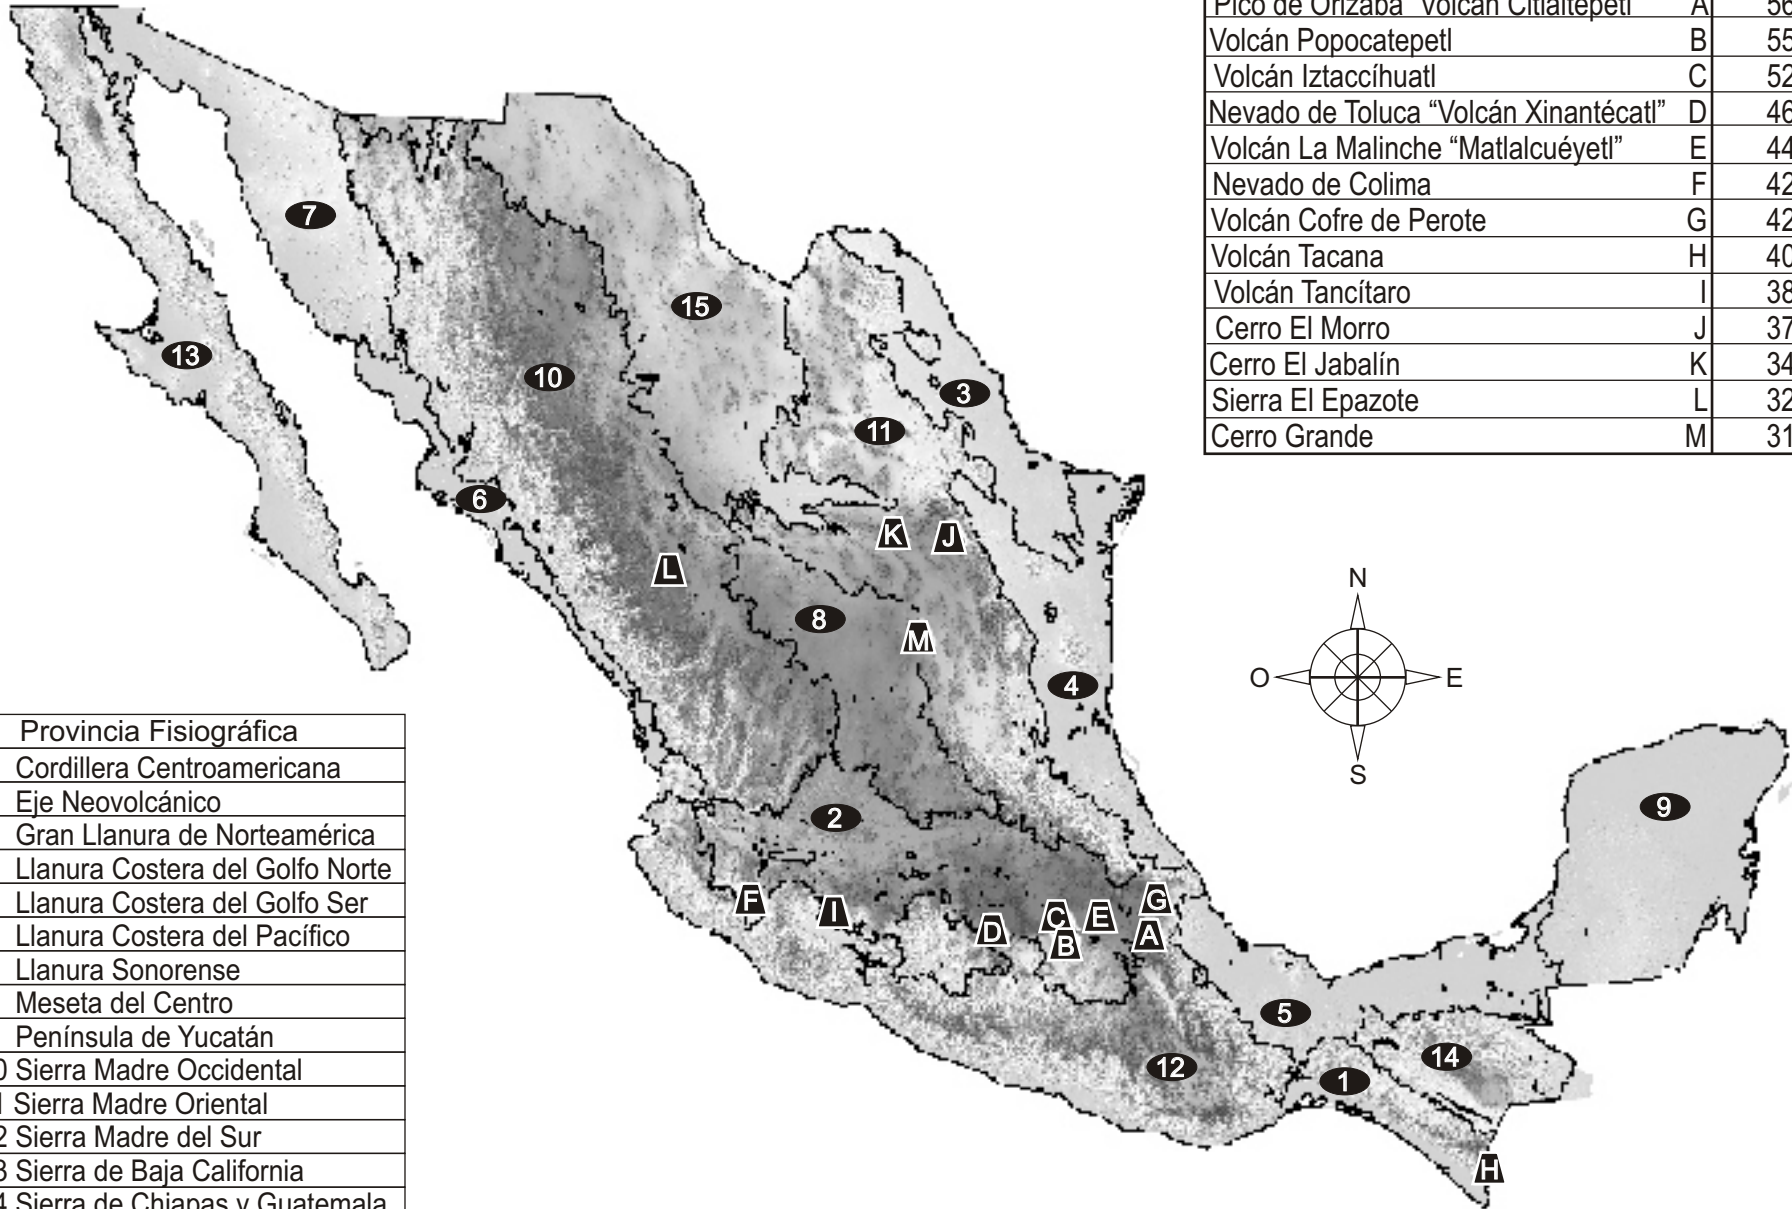

Estados Unidos Mexicanos

Relieve

Nombre	Altitud "msnm"
Pico de Orizaba "Volcán Citlaltépetl"	A 5610
Volcán Popocatepetl	B 5500
Volcán Iztaccíhuatl	C 5220
Nevado de Toluca "Volcán Xinantécatl"	D 4680
Volcán La Malinche "Matlalcuéyetl"	E 4420
Nevado de Colima	F 4260
Volcán Cofre de Perote	G 4200
Volcán Tacana	H 4080
Volcán Tancítaro	I 3840
Cerro El Morro	J 3700
Cerro El Jabalín	K 3440
Sierra El Epazote	L 3200
Cerro Grande	M 3180

Provincia Fisiográfica
1 Cordillera Centroamericana
2 Eje Neovolcánico
3 Gran Llanura de Norteamérica
4 Llanura Costera del Golfo Norte
5 Llanura Costera del Golfo Sur
6 Llanura Costera del Pacífico
7 Llanura Sonorense
8 Meseta del Centro
9 Península de Yucatán
10 Sierra Madre Occidental
11 Sierra Madre Oriental
12 Sierra Madre del Sur
13 Sierra de Baja California
14 Sierra de Chiapas y Guatemala
15 Sierra y llanuras del Norte